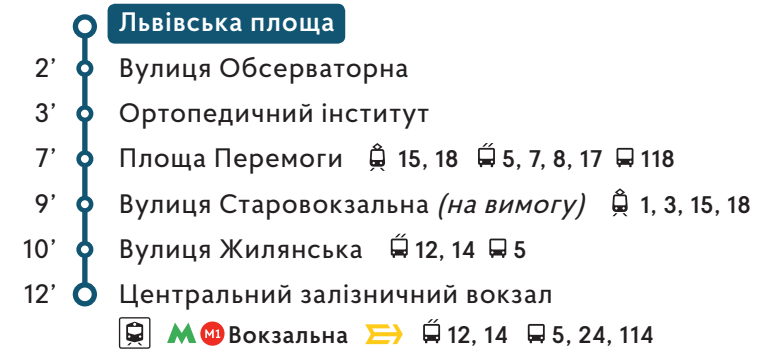

7 Львівська площа – Центральний залізничний вокзал

Робочі дні

6	45
7	15 45
8	15 45
9	15 45
10	40
11	10 55
12	15 55
13	15 55
14	15 55
15	15 55
16	50
17	20 50
18	20 50
19	35

Вихідні та свята

Не курсує